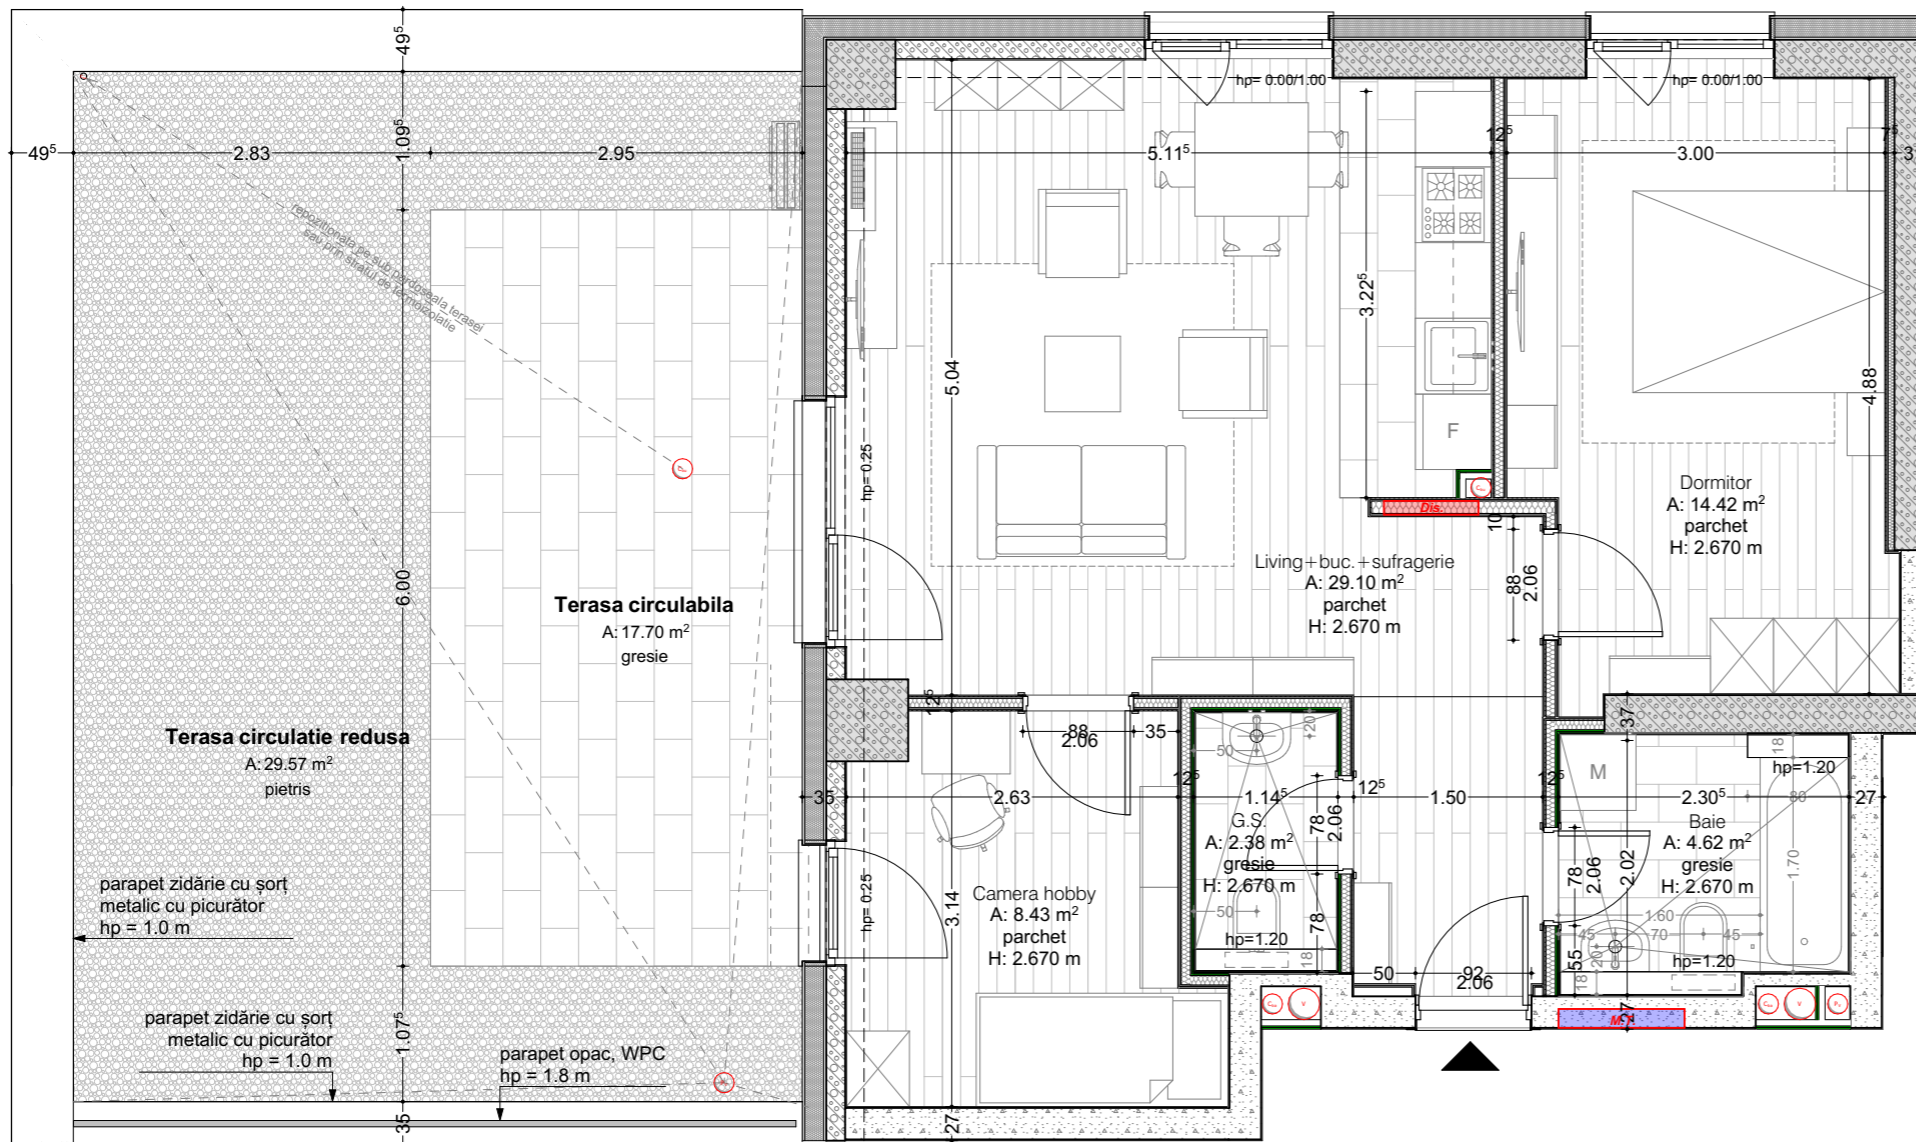

APARTAMENT 56/A

2 Camere plus

58.95 mp

Grup sanitar	2.38 mp
Baie	4.62 mp
Camera hobby	8.43 mp
Dormitor	14.42 mp
Living + Buc. + Sufragerie	29.10 mp
Terasa circulabila	17.70 mp
Terasa circulatie redusa	29.57 mp

Scara A
Etaj 6

STUDIOARCA